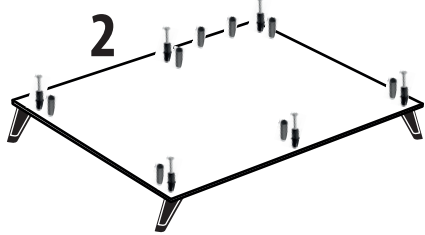

ÇEKİÇ

PÜF NOKTASI
POŞETTEN ÇIKAN VİDALARI
TİPLERİNE GÖRE
AYIRMANIZ, İŞİNİZİ
KOLAYLAŞTIRACAKTIR.

KURULUM AŞAMALARI

1 Taban parçasının 2 yüzünde de delikler vardır, her köşesinde 4'er delik olan yüz üste gelecek şekilde yere yatırınız. Ayakların içinden siyah parçaları çıkarıp, siyah parçaları vida işaretlerine vidalayınız. Daha sonra ayakları siyah parçaların üzerine geçiriniz.

2 Taban parçasını ayaklar üzerine oturtunuz. 2 numaralı resimde görüldüğü gibi minifiks millerini ve kavelaları yuvalarına oturtunuz.

2 Taban parçasında olduğu gibi aynı şekilde üst kapama parçasının da deliklerine 2 numaralı resimde görüldüğü gibi minifiks millerini ve kavelaları yuvalarına oturtunuz.

3 Sağ ve orta dikme parçalar arasında çekmece geleceği için bu parçalara çekmece rayı montajlanacaktır, parçalar üzerinde ray için işaretler mevcuttur. Ray çekilir uzatılır, rayın ince ve çok delikli tarafı 3 vida ile sağ ve orta dikme parçalara montajlanır. Rayı durdurmak için en arkadaki deliğe kavela oturtulur.