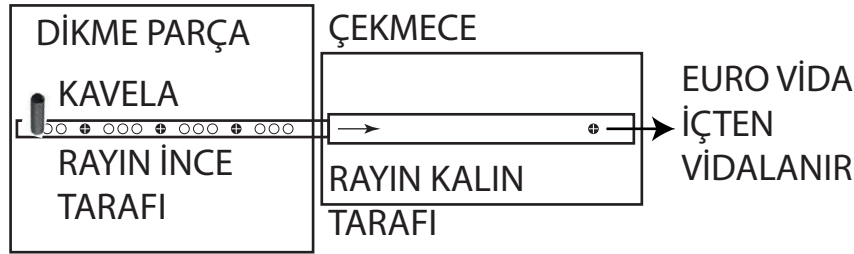

İYİ GÜNLERDE KULLANMANIZ DİLEĞİYLE,
BİZİ TERCİH ETTİĞİNİZ İÇİN TEŞEKKÜR EDERİZ.

ÜRÜN HAKKINDA BİR SORUN OLURSA BİZE WHATSAPP'TAN
YAZIN HEMEN YARDIMCI OLALIM. TEL: 0555 408 92 88

ÜRÜN VE HİZMETTEN MEMNUN KALMANIZ DURUMUNDA ÜRÜNÜ
OLUMLU YORUM BIRAKARAK ONAYLARSANIZ ÇOK SEVİNİRİZ.