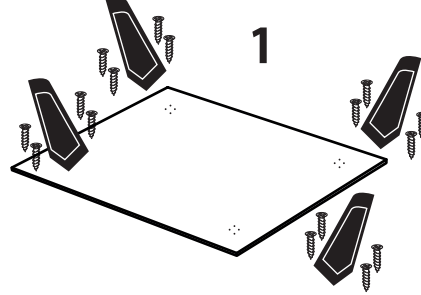

ÇEKİÇ

PÜF NOKTASI
POŞETTEN ÇIKAN VİDALARI
TİPLERİNE GÖRE
AYIRMANIZ, İŞİNİZİ
KOLAYLAŞTIRACAKTIR.

KURULUM AŞAMALARI

1 Taban parçasının 2 yüzünde de delikler vardır, her köşesinde 4'er delik olan yüz üste gelecek şekilde yere yatırınız. Ayakların içinden siyah parçaları çıkarıp, siyah parçaları vida işaretlerine vidalayınız. Daha sonra ayakları siyah parçaların üzerine geçiriniz.

2 Taban parçasını ayaklar üzerine oturtunuz. 2 numaralı resimde görüldüğü gibi minifiks millerini ve kavelaları yuvalarına oturtunuz.

2 Taban parçasında olduğu gibi aynı şekilde üst kapama parçasının da deliklerine 2 numaralı resimde görüldüğü gibi minifiks millerini ve kavelaları yuvalarına oturtunuz.

3 Sağ ve orta dikme parçalar arasında çekmece geleceği için bu parçalara çekmece rayı montajlanacaktır, parçalar üzerinde ray için işaretler mevcuttur. Ray çekilir uzatılır, rayın ince ve çok delikli tarafı 3 vida ile sağ ve orta dikme parçalara montajlanır. Rayı durdurmak için en arkadaki deliğe kavela oturtulur.

Raylar açık konumda iken, çekmece modülünü rayların arasına oturtunuz, rayı işaretli yerlerden vidalayınız, en son ucu küt euro vidaları sağdan ve soldan içten çekmeceye vidalayınız.

İYİ GÜNLERDE KULLANMANIZ DİLEĞİYLE,
BİZİ TERCİH ETTİĞİNİZ İÇİN TEŞEKKÜR EDERİZ.