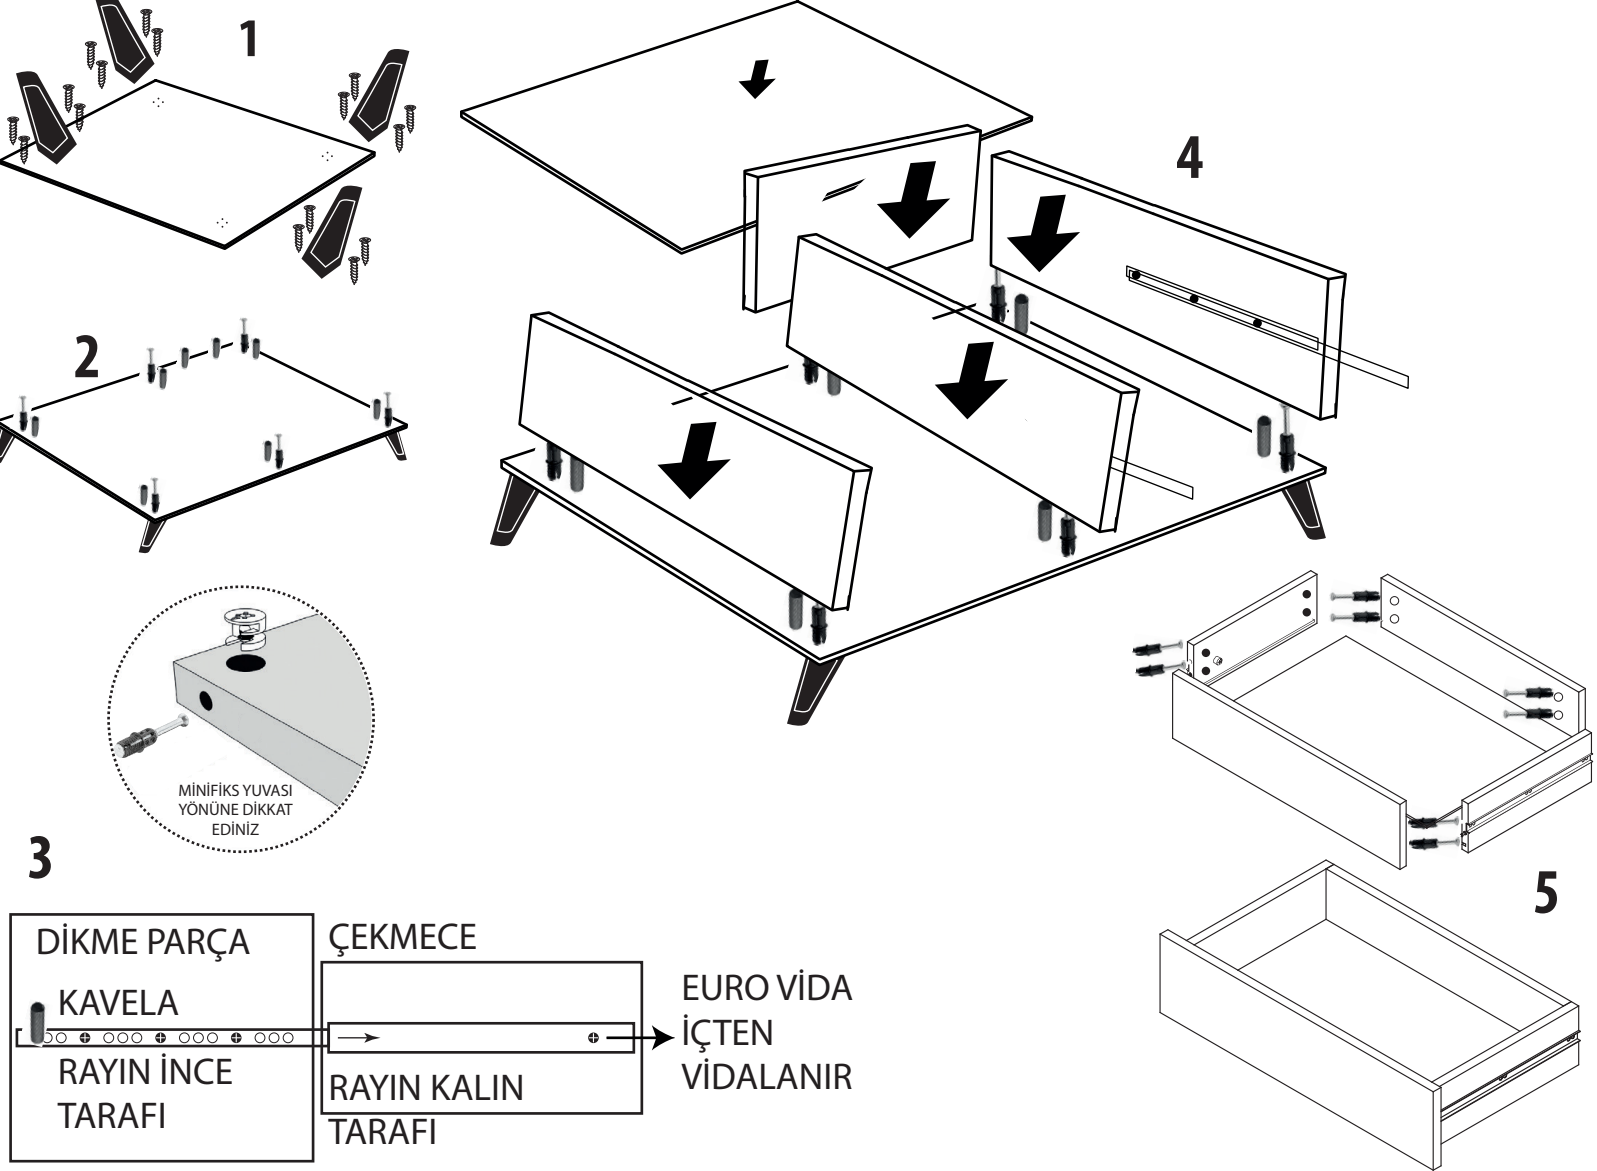

MİNİFİKS YUVASI
YÖNÜNE DİKKAT
EDİNİZ

İYİ GÜNLERDE KULLANMANIZ DİLEĞİYLE,
BİZİ TERCİH ETTİĞİNİZ İÇİN TEŞEKKÜR EDERİZ.

ÜRÜN HAKKINDA BİR SORUN OLURSA BİZE WHATSAPP'TAN
YAZIN HEMEN YARDIMCI OLALIM. TEL: 0555 408 92 88

ÜRÜN VE HİZMETTEN MEMNUN KALMANIZ DURUMUNDA ÜRÜNÜ
OLUMLU YORUM BIRAKARAK ONAYLARSANIZ ÇOK SEVİNİRİZ.