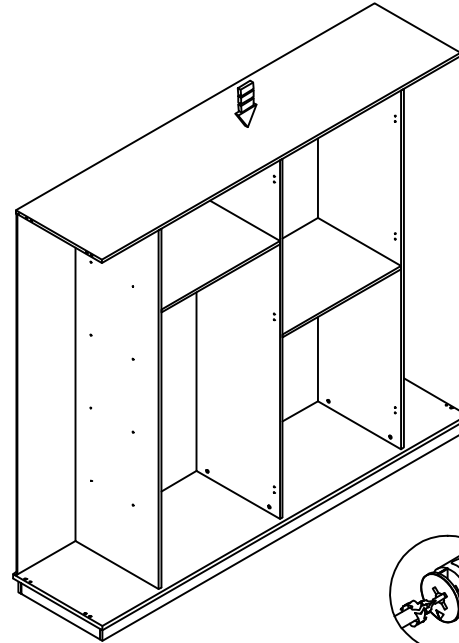

LOFT

240 CM GARDIROP

AKSESUARLAR

AKSESUAR NO : 1
MİNİPİK GÖVDE

AKSESUAR NO : 2
HIZLI FİX MİL

AKSESUAR NO : 3
PLASTİK KAVELA

AKSESUAR NO : 4
3,8 x 16 B. VİDAR

AKSESUAR NO : 5
AĞIRLIK PLANI

AKSESUAR NO : 6
PLASTİK BAĞLI

METAL RAF PİMİ

AKSESUAR NO : 7
DÜZ MİNTENE

AKSESUAR NO : 8
YAZMA TAHTA

BOYUTLARI MÜHÜRLEN

AKSESUAR NO : 9
MİNTENE YARANI

AKSESUAR NO : 10
KULP VİDASI

AKSESUAR NO : 11
KİLİP

AKSESUAR NO : 12
KİLİP

1

2

3

4

5

6