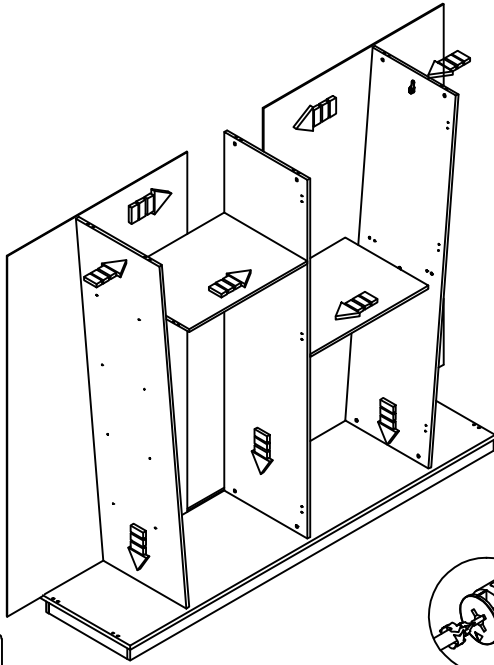

LOFT

240 CM GARDIROP

AKSESUARLAR

AKSESUAR NO : 1
MİNİPİK GÖVDE

AKSESUAR NO : 2
HIZLI FİX MİL

AKSESUAR NO : 3
PLASTİK KAVELA

AKSESUAR NO : 4
3,8 x 16 B. VİDAR

AKSESUAR NO : 5
AĞIRLIK PLANI

AKSESUAR NO : 6
PLASTİK BAĞLI

METAL RAF PİMİ

AKSESUAR NO : 7
DÜZ MİNTENE

AKSESUAR NO : 8
YAZMA TAHTA

BOYUTLARI MÜHÜRLEN

AKSESUAR NO : 9
MİNTENE YARANI

AKSESUAR NO : 10
KULP VİDASI

AKSESUAR NO : 11
KİLİP

AKSESUAR NO : 12
KİLİP

1