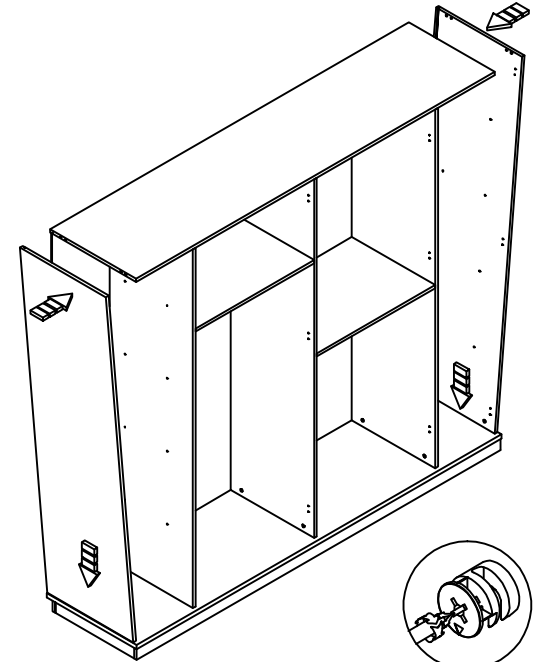

LOFT

240 CM GARDIROP

AKSESUARLAR

AKSESUAR NO : 1
MİNİPİK GÖVDE

AKSESUAR NO : 2
HIZLI FİX MİL

AKSESUAR NO : 3
PLASTİK KAVELA

AKSESUAR NO : 4
3,8 x 16 B. VİDAR

AKSESUAR NO : 5
AĞIRLIK PLANI

AKSESUAR NO : 6
PLASTİK BAĞLI

METAL RAF PİMİ

AKSESUAR NO : 7
DÜZ MİNTENE

AKSESUAR NO : 8
YAZMA TAHTA

BOYUTLARI MÜHÜRLEN

AKSESUAR NO : 9
MİNTENE YARANI

AKSESUAR NO : 10
KULP VİDASI

AKSESUAR NO : 11
KİLİP

AKSESUAR NO : 12
KİLİP

1

2

3

4

5

6